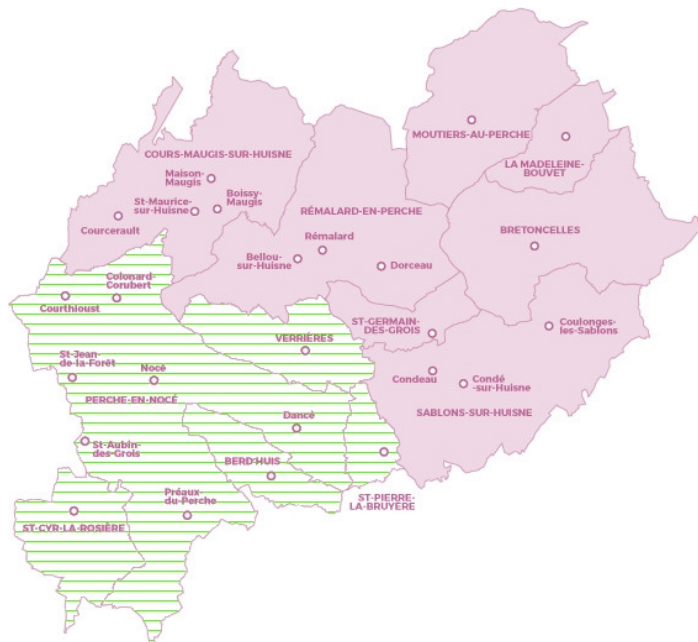

Liste des assistantes maternelles agréées par le Conseil Départemental de l'Orne.

(Liste non exhaustive, transmise sur autorisation des personnes concernées. Liste complète sur demande auprès du Relais d'Assistants Maternelles). *Mise à jour le 03 avril 2018.*

Anne Vaille

ram.ccdp@coeurduperche.fr

Accueil téléphonique **Lundi de 13h30 à 15h30**

02.33.85.44.27 - 06.42.25.90.21

Accueil public

1^{er} et 3^e Mardi du mois à Nocé (Mairie) de **14h à 17h00**

2^e et 4^e Mardi du mois à Berd'huis (Bibliothèque) de **13h à 16h00**